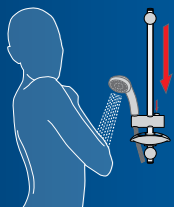

TRITON

The Great British Shower Company

MADE IN BRITAIN

Chuveiro elétrico

T70ZE

Altura ajustável da ducha manual para seu conforto

Estação

Verão
Primavera/Outono
Inverno